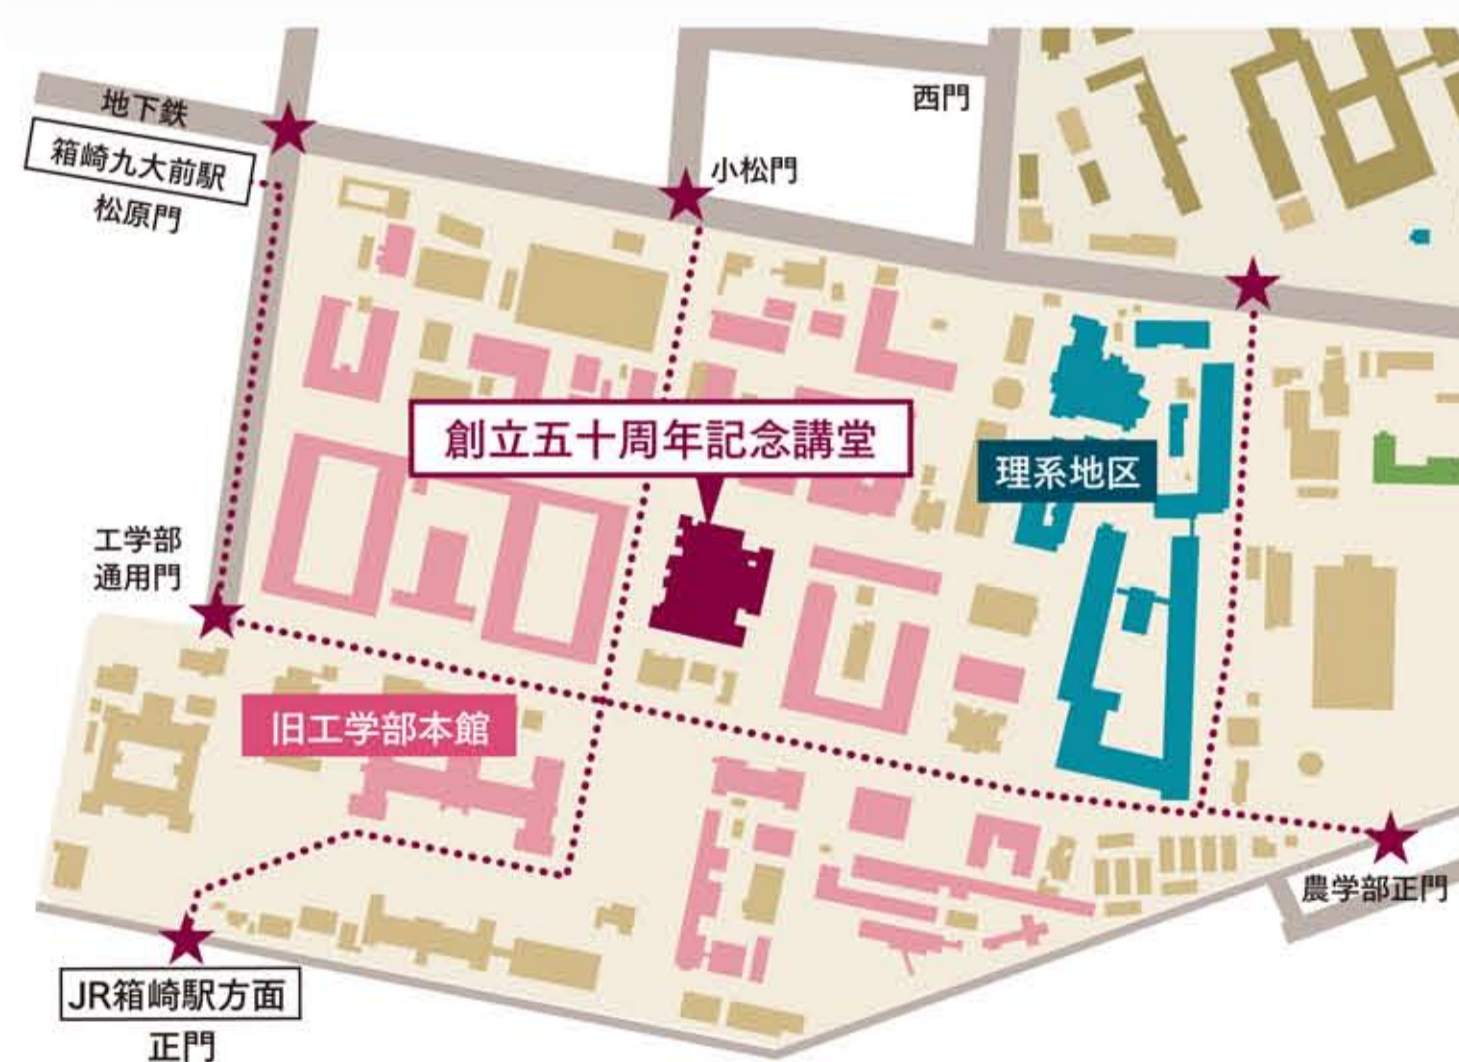

新たな未来を築くための 人材育成と教育の接続

参加
無料

平成24年

12月8日[土]

13:00~17:00 (受付開始
12:30~)

場所・九州大学創立50周年記念講堂

主催・九州大学 福岡県教育委員会

プログラム

1. 13:00~13:15 九大フィル演奏(弦楽四重奏)
   13:20~13:30 挨拶・九州大学総長
   福岡県教育委員会教育長
   13:30~14:30 基調講演

1. 後援(申請中) 福岡県公立高等学校長協会 福岡県中学校長会
   福岡県小学校長会 福岡県市町村教育委員会連絡協議会
   福岡県公立高等学校PTA連合会 福岡県PTA連合会
   佐賀県教育委員会 長崎県教育委員会
   熊本県教育委員会 大分県教育委員会
   宮崎県教育委員会 鹿児島県教育委員会
   九州大学福岡同窓会

「秋入学と総合的教育改革」

~タフで、グローバルな学生を育てるために、
大学はどう変わり、社会は何をすべきか~

清水孝雄 東京大学理事・副学長

1. 14:30~14:40 休憩
   14:40~16:55 パネルディスカッション

「グローバル時代の 人材育成と小・中・高・大の接続」

パネリスト

1. 山本直俊 春日市教育委員会教育長
   白石隆佳 福岡県立筑紫丘高等学校長
   有川節夫 九州大学総長
   渡辺朱美 レノボ・ジャパン(株)
   代表取締役社長

コーディネーター

丸野俊一 九州大学理事・副学長

17:00 閉会

交通のご案内

地下鉄「箱崎九大前」駅 徒歩約8分、JR「箱崎」駅 徒歩約10分

1. 福岡空港から 地下鉄「福岡空港」駅 → (「中洲川端」駅で貝塚行きに乗換) → 地下鉄「箱崎九大前」駅下車(所要時間約25分)
   JR博多駅から ①地下鉄「博多」駅 → (鹿児島本線上り(普通)) → JR「箱崎」駅下車(所要時間約8分)
   ②地下鉄「博多」駅(姪浜方面行き) → (「中洲川端」駅で貝塚行きに乗換) → 地下鉄「箱崎九大前」駅下車(所要時間約25分)
   天神から 地下鉄「天神」駅(貝塚行き) → 地下鉄「箱崎九大前」駅下車(所要時間約12分)